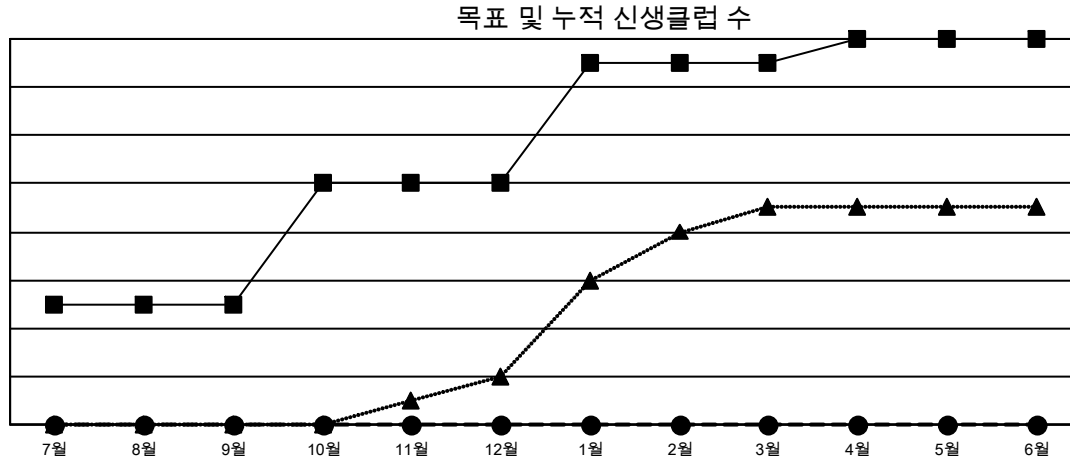

GAT MONTHLY MEMBERSHIP PROGRESS REPORT

Results as of: 7/31/2020

Multiple District 356

LOCATION: REPUBLIC OF KOREA

클럽			
결과- 2020-2021			
사분기	신생클럽 목표	신생클럽	해산된 클럽
7월/8월/9월	5	0	4
10월/11월/12월	5	0	0
1월/2월/3월	5	0	0
4월/5월/6월	1	0	0

회원 1인당			
결과- 2020-2021			
사분기	회원 순증가 목표	실제 회원증강	실제 퇴회 회원 수(전출입 포함)
7월/8월/9월	1072	873	672
10월/11월/12월	834	0	0
1월/2월/3월	1018	0	0
4월/5월/6월	812	0	0

해산된 클럽: 4
퇴회회원
작고 5
클럽해산 0
기타 667
합계 672

1명 이상의 신입회원을 등록한 240 CLUBS OF 621