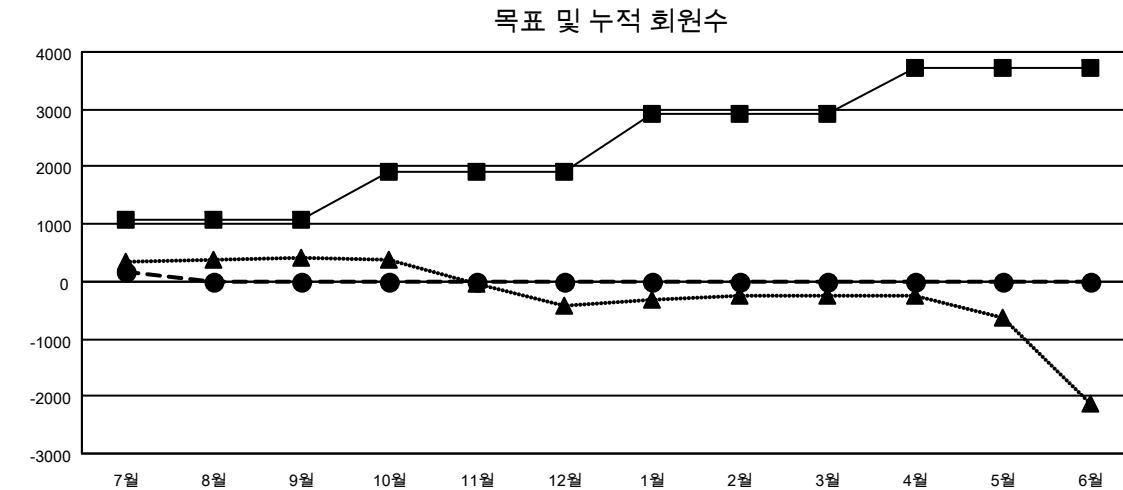

GAT MONTHLY MEMBERSHIP PROGRESS REPORT

Results as of: 7/31/2020

Multiple District 356

LOCATION: REPUBLIC OF KOREA

클럽			
결과- 2020-2021			
사분기	신생클럽 목표	신생클럽	해산된 클럽
7월/8월/9월	5	0	4
10월/11월/12월	5	0	0
1월/2월/3월	5	0	0
4월/5월/6월	1	0	0

회원 1인당			
결과- 2020-2021			
사분기	회원 순증가 목표	실제 회원증강	실제 퇴회 회원 수(전출입 포함)
7월/8월/9월	1072	873	672
10월/11월/12월	834	0	0
1월/2월/3월	1018	0	0
4월/5월/6월	812	0	0

해산된 클럽: 4
퇴회회원
작고 5
클럽해산 0
기타 667
합계 672

1명 이상의 신입회원을 등록한 240 CLUBS OF 621